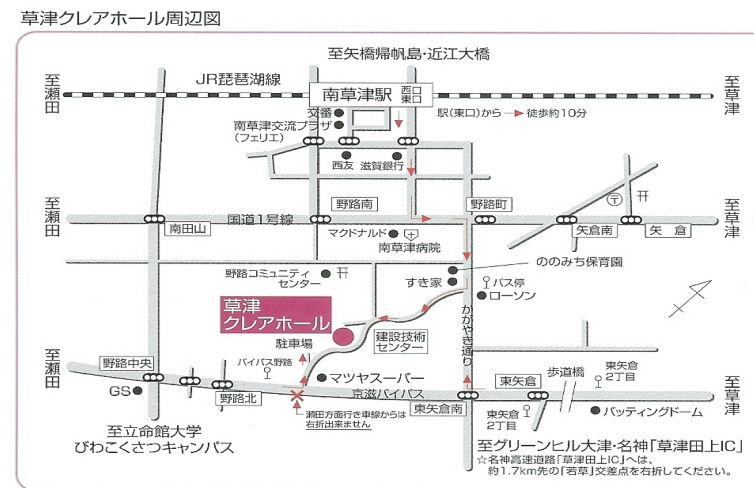

特定非営利活動法人NPO子どもネットワークセンター天気村 〒525-0033草津市東草津1-1-15

TEL077-564-7868 FAX077-564-7918

<http://www.biwako.ne.jp/~nt-tenki>

email nt-tenki@biwako.jp 草津市ファミリー・サポート・センター委託団体

こんぺいとう自然保育園 2020年度4月入園保育説明会のお知らせ

地球が遊び場だ！！
自然が野外が子どもを育てる大きくする！
マイクロバスで移動して自然体験をします。

日時 2月12日(水) 10:00~11:30頃まで
説明会場 草津市立草津クリアホール1Fリハーサル室
(草津市 野路6丁目15-11)
草津市草津クリアホール

説明内容

- 今年度保育内容説明会終了後に質問時間を設けます。
- 体験会のご案内・開催予定日
2/27(木) 2/28(金) いずれも9:30~12:00まで
1日の受け入れ人数10名まで
- 説明会に参加できない場合は資料をお渡しします。(説明会以降)
- お子さま連れの参加もできます。一緒の部屋での開催になります。