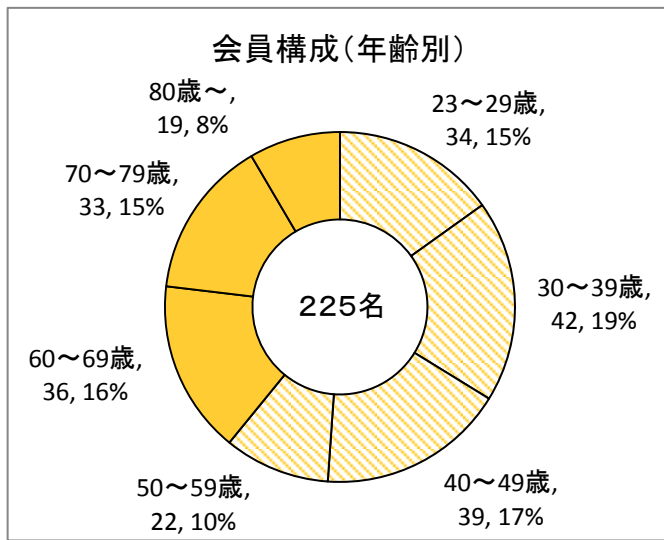

H30年度 集計・解析 (仮)

1. 会員年齢構成 ……卒業年次から推計(新卒=23歳)

	23～29歳	30～39歳	40～49歳	50～59歳	60～69歳	70～79歳	80歳～	計
会員	34	42	39	22	36	33	19	225
構成	15%	19%	17%	10%	16%	15%	8%	
内現職・OB	137 61%				88 39%			225
H30総会参加	7	7	7	4	11	2	3	41
構成1	17%	17%	17%	10%	27%	5%	7%	100%
構成2	21%	17%	18%	18%	31%	6%	16%	18%

当日参加
会員

H29総会参加	10	3	5	6	10	4	2	40
---------	----	---	---	---	----	---	---	----

2. 職業別構成

	公務員			建設業	測量設計業	その他	無職(不明含む)	計
	国	県	市町					
	1	68	45	25	17	13	56	225
	0%	30%	20%	11%	8%	6%	25%	100%
	51%							
H30総会参加	0	11	7	12	5	1	5	41
	0%	27%	17%	29%	12%	2%	12%	100%
	18							
	44%							