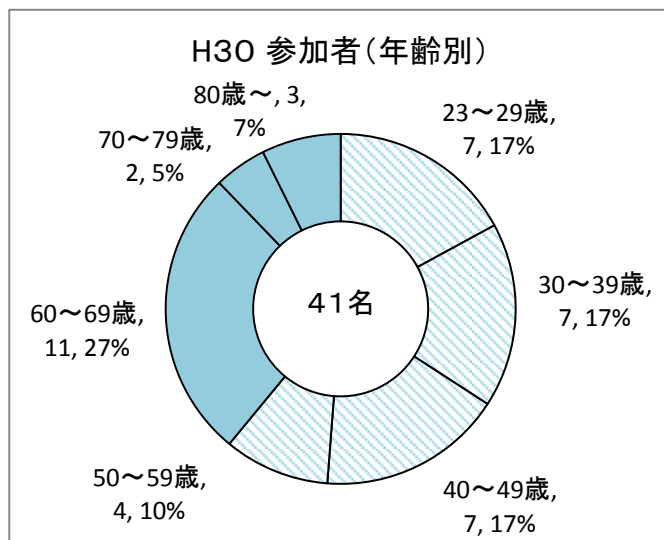

H30年度 集計・解析 (仮)

1. 会員年齢構成 ……卒業年次から推計(新卒=23歳)

	23～29歳	30～39歳	40～49歳	50～59歳	60～69歳	70～79歳	80歳～	計
会員	34	42	39	22	36	33	19	225
構成	15%	19%	17%	10%	16%	15%	8%	
内現職・OB	137 61%				88 39%			225
H30総会参加	7	7	7	4	11	2	3	41
構成1	17%	17%	17%	10%	27%	5%	7%	100%
構成2	21%	17%	18%	18%	31%	6%	16%	18%

当日参加
会員

H29総会参加	10	3	5	6	10	4	2	40
---------	----	---	---	---	----	---	---	----

2. 職業別構成

	公務員			建設業	測量設計業	その他	無職(不明含む)	計
	国	県	市町					
	1	68	45	25	17	13	56	225
	0%	30%	20%	11%	8%	6%	25%	100%
	51%							
H30総会参加	0	11	7	12	5	1	5	41
	0%	27%	17%	29%	12%	2%	12%	100%
	18							
	44%							

←減少傾向: 52→50→47→44(H30)