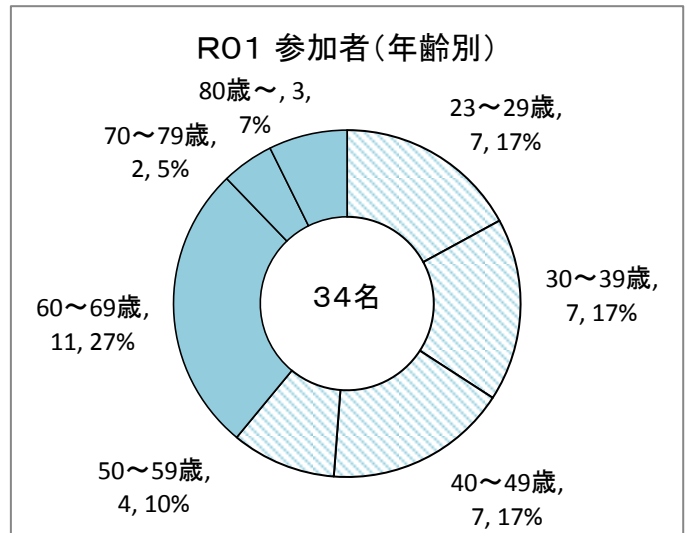

令和元年度 集計・解析

1. 会員年齢構成 ……卒業年次から推計(新卒=23歳)

	23～29歳	30～39歳	40～49歳	50～59歳	60～69歳	70～79歳	80歳～	計
会員	28	51	30	25	33	36	16	219
構成	13%	23%	14%	11%	15%	16%	7%	
内現職・OB	134 61%				85 39%			219
R01総会参加	4	3	10	4	8	2	3	34
構成1	12%	9%	29%	12%	24%	6%	9%	100%
構成2	14%	6%	33%	16%	24%	6%	19%	16%
H30総会参加	7	7	7	4	11	4	3	43

当日参加
会員