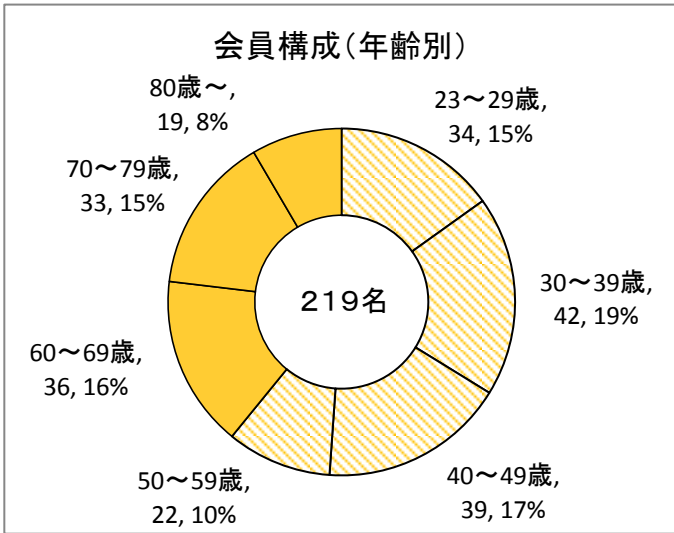

令和元年度 集計・解析

1. 会員年齢構成 ……卒業年次から推計(新卒=23歳)

	23～29歳	30～39歳	40～49歳	50～59歳	60～69歳	70～79歳	80歳～	計
会員	28	51	30	25	33	36	16	219
構成	13%	23%	14%	11%	15%	16%	7%	
内現職・OB	134 61%				85 39%			219
R01総会参加	4	3	10	4	8	2	3	34
構成1	12%	9%	29%	12%	24%	6%	9%	100%
構成2	14%	6%	33%	16%	24%	6%	19%	16%
H30総会参加	7	7	7	4	11	4	3	43

当日参加
会員