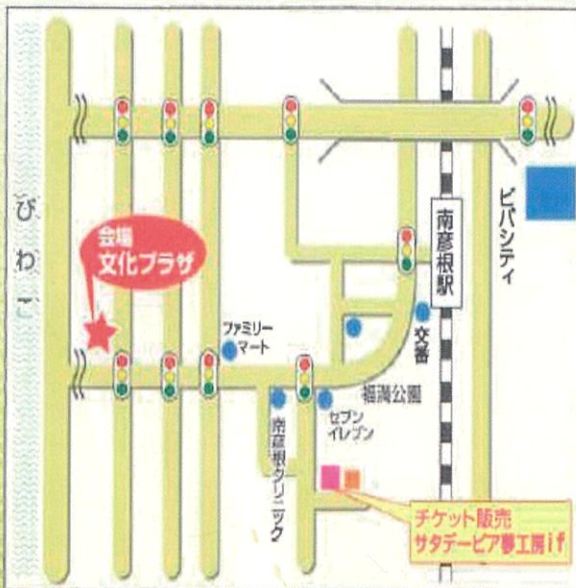

2013 年露の都に入門。大阪府生まれ。京都女子大学落  
語研究会出身。古典落語の技術も高く、堂々とした高座  
姿に定評がある。露の都ブログ「みずほのホッ。」

☕ ホールにて軽食・カフェ  
ご利用いただけます♪

日時：6月2日(土)  
午後2時開演(1時開場)

場所：ひこね市文化プラザ メッセホール  
(彦根市野瀬町 187-4)

料金：〈全席自由〉前売 2,000 円 (当日 2,500 円)  
※未就学のお子様の入場はご遠慮ください  
(特製サブレのおみやげ付き！)

- JR 彦根駅よりバスで約 15 分
- JR 南彦根駅よりバスで約 10 分
- 名神高速道路 彦根 I.C より車で約 15 分

チケット発売 (3月15日より)

- チケットぴあ (Pコード: 484-579)  
セブンイレブン、サークル K、サンクス
- ひこね市文化プラザチケットセンター  
☎0749-27-5200 (9:00~19:00)
- サタデーピア カフェ夢工房 if

☎080-8329-1649 (11:30~17:00 日・月・祝 休)